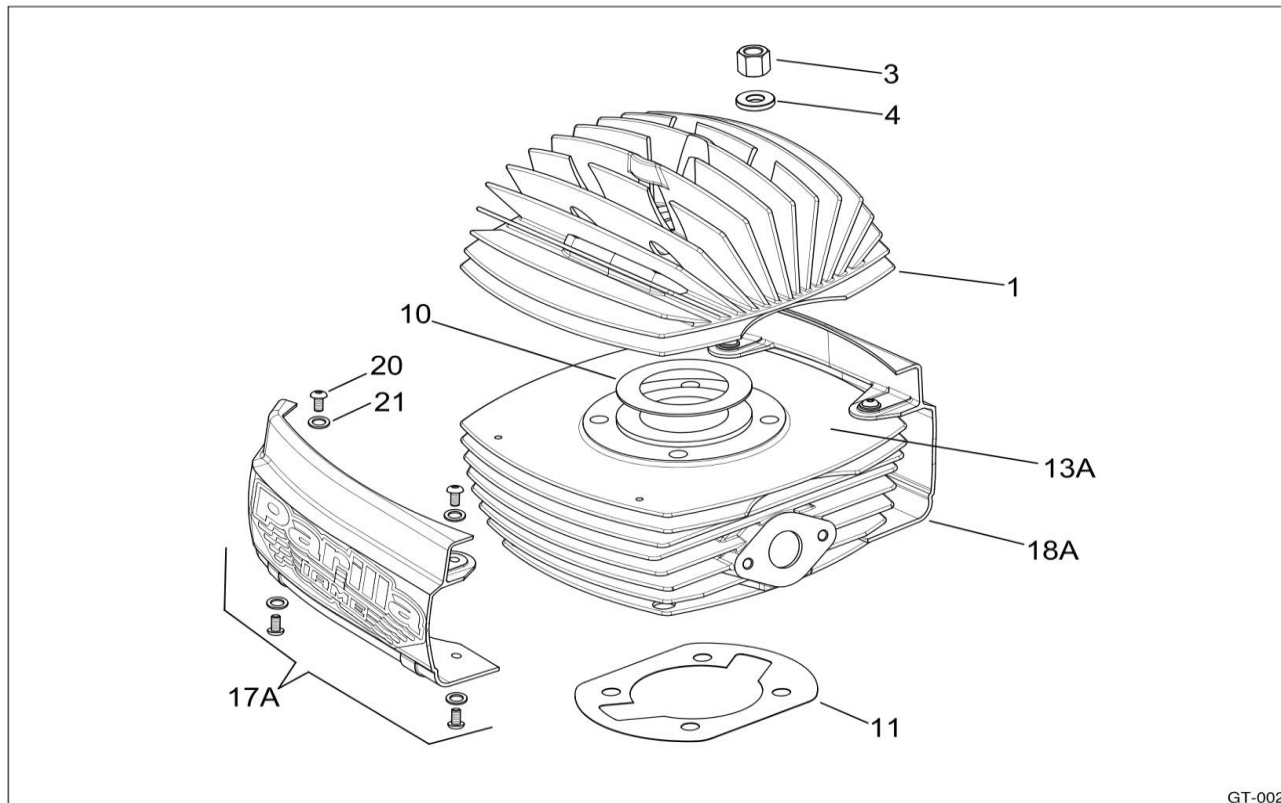

IAME

The heart of kart

IAME MINI SWIFT USA

2015 CATALOG

POS	COD	DESCR	PRICE
001	A-61041	CYL. HEAD MINI/BABY SW	204.66
003	00352-K	20 HEXAGONAL NUTS KIT M8	4.59
004	00303-K	KIT OF 20 WASHERS M8	1.81
010	A-61047	HEAD GASKET 0.05mm	5.08
010	A-61048	HEAD GASKET 0.10mm	5.08
010	A-61049	HEAD SPACER 1.00mm	30.57
011	EBP-85045	CYL. GASKET 4/10 PUMA/GAZ	3.56
011	EBP-85046	CYL. GASKET 2/10 PUMA/GAZ	3.56
013A	A-61031	COMPL.CYLINDER MINI/BABY SW'07	594.87
017A	A-61880-C	KIT CONVEYOR DRIVE SIDE AIR	28.84
018A	A-61881-C	KIT CONVEYOR MAGN. SIDE AIR	28.84
020	00267-K	KIT 20 SCREWS M4x8	5.08
021	00319-K	KIT 20 WASHERS M4	1.95

CAT-122

POS	COD	DESCR	PRICE
022	A-61320	PISTON PIN mm12x35 v.'07	21.23
023	10342	CIRCLIP 12x1	2.29
024A	A-61051-CR	PISTON MINI-SW'07 41.80r	86.01
024A	A-61051-CV	PISTON MINI-SW'07 41.80g	86.01
024A	A-61056-CR	PISTON MINI-SW'07 41.82r	86.01
024A	A-61056-CV	PISTON MINI-SW'07 41.82g	86.01
024A	A-61061-CR	PISTON MINI-SW'07 41.84r	86.01
024A	A-61061-CV	PISTON MINI-SW'07 41.84g	86.01
024A	A-61071-CR	PISTON MINI-SW'07 41.88r	86.01
024A	A-61071-CV	PISTON MINI-SW'07 41.88g	86.01
024A	A-61081-CR	PISTON MINI-SW'07 41.92r	86.01
024A	A-61081-CV	PISTON MINI-SW'07 41.92g	86.01
024A	A-61091-CR	PISTON MINI-SW'07 41.96r	86.01
024A	A-61091-CV	PISTON MINI-SW'07 41.96g	86.01
024A	A-61101-CR	PISTON MINI-SW'07 42.00r	86.01
024A	A-61101-CV	PISTON MINI-SW'07 42.00g	86.01
024A	A-61111-CR	PISTON MINI-SW'07 42.08r	86.01
024A	A-61111-CV	PISTON MINI-SW'07 42.08g	86.01