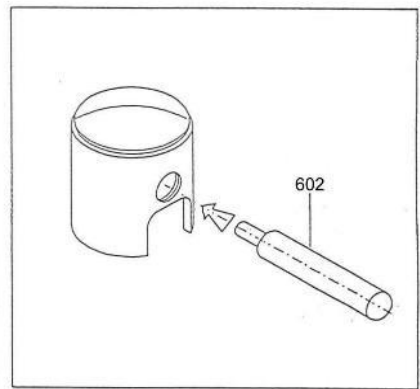

CAT-147

POS	COD	DESCR	PRICE
600	10271	PISTON STROKE LOCKER	38.12
601	B-55614-C	CLUTCH PULLER JUNIOR/TaG	47.22
602	10202	PISTON PIN PUNCH 12mm	25.05
603	S884	STARTER DRIVE WHEEL HOLD. TOOL	48.09
604	10121	CIRCLIP ASSEMBLING TOOL GAZ.	149.16