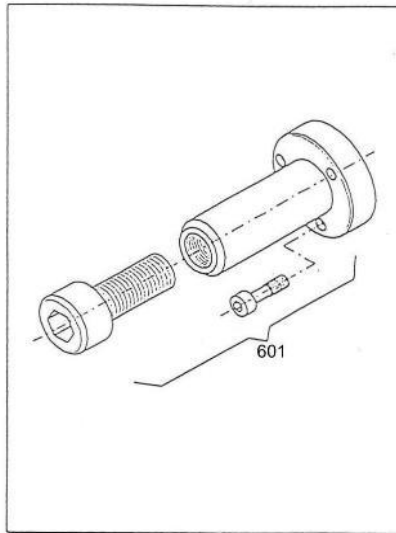

CAT-147

POS	COD	DESCR	PRICE
600	10271	PISTON STROKE LOCKER	38.12
601	B-55614-C	CLUTCH PULLER JUNIOR/TaG	47.22
602	10202	PISTON PIN PUNCH 12mm	25.05
603	S884	STARTER DRIVE WHEEL HOLD. TOOL	48.09
604	10121	CIRCLIP ASSEMBLING TOOL GAZ.	149.16