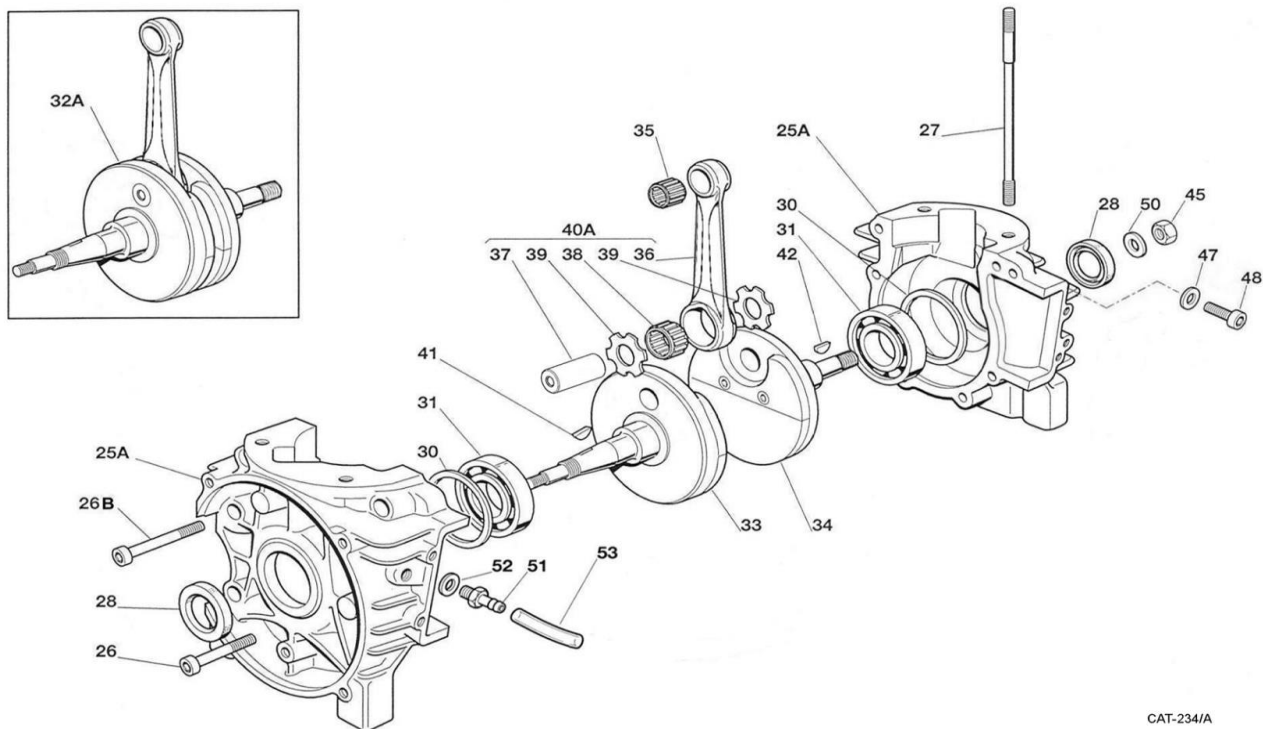

IAME

The heart of kart

IAME MINI SWIFT USA

2015 CATALOG

POS	COD	DESCR	PRICE
001	A-61041	CYL. HEAD MINI/BABY SW	204.66
003	00352-K	20 HEXAGONAL NUTS KIT M8	4.59
004	00303-K	KIT OF 20 WASHERS M8	1.81
010	A-61047	HEAD GASKET 0.05mm	5.08
010	A-61048	HEAD GASKET 0.10mm	5.08
010	A-61049	HEAD SPACER 1.00mm	30.57
011	EBP-85045	CYL. GASKET 4/10 PUMA/GAZ	3.56
011	EBP-85046	CYL. GASKET 2/10 PUMA/GAZ	3.56
013A	A-61031	COMPL.CYLINDER MINI/BABY SW'07	594.87
017A	A-61880-C	KIT CONVEYOR DRIVE SIDE AIR	28.84
018A	A-61881-C	KIT CONVEYOR MAGN. SIDE AIR	28.84
020	00267-K	KIT 20 SCREWS M4x8	5.08
021	00319-K	KIT 20 WASHERS M4	1.95

CAT-122

POS	COD	DESCR	PRICE
022	A-61320	PISTON PIN mm12x35 v.'07	21.23
023	10342	CIRCLIP 12x1	2.29
024A	A-61051-CR	PISTON MINI-SW'07 41.80r	86.01
024A	A-61051-CV	PISTON MINI-SW'07 41.80g	86.01
024A	A-61056-CR	PISTON MINI-SW'07 41.82r	86.01
024A	A-61056-CV	PISTON MINI-SW'07 41.82g	86.01
024A	A-61061-CR	PISTON MINI-SW'07 41.84r	86.01
024A	A-61061-CV	PISTON MINI-SW'07 41.84g	86.01
024A	A-61071-CR	PISTON MINI-SW'07 41.88r	86.01
024A	A-61071-CV	PISTON MINI-SW'07 41.88g	86.01
024A	A-61081-CR	PISTON MINI-SW'07 41.92r	86.01
024A	A-61081-CV	PISTON MINI-SW'07 41.92g	86.01
024A	A-61091-CR	PISTON MINI-SW'07 41.96r	86.01
024A	A-61091-CV	PISTON MINI-SW'07 41.96g	86.01
024A	A-61101-CR	PISTON MINI-SW'07 42.00r	86.01
024A	A-61101-CV	PISTON MINI-SW'07 42.00g	86.01
024A	A-61111-CR	PISTON MINI-SW'07 42.08r	86.01
024A	A-61111-CV	PISTON MINI-SW'07 42.08g	86.01