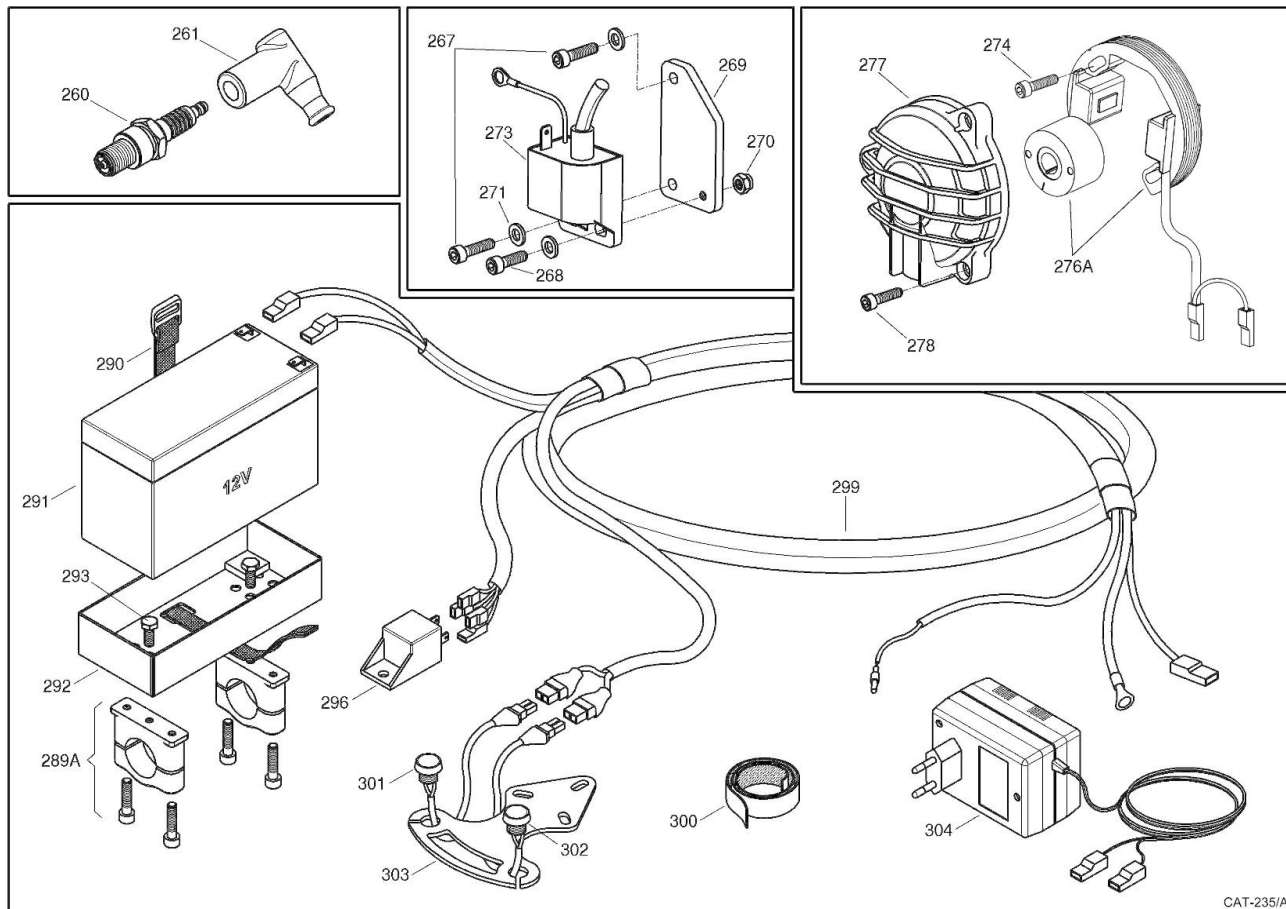

CAT-235/A

POS	COD	DESCR	PRICE
260	10561	SPARK PLUG NGK BR9EG	12.95
260	10561-A	SPARK PLUG NGK BR10EG	12.95
261	10544	PVL SPARK BLACK CAP X30	28.86
267	00032-K	KIT OF 20 ALLEN SCREWS 5x20	4.88
268	00031-K	KIT OF 20 ALLEN SCREWS M5x16	5.08
269	A-61510	COIL SUPPORT	22.08
270	00376-K	20 SELF LOCK.NUTS KIT M5	3.56
271	00301-K	KIT 20 WASHERS M5	1.81
273	A-61955	COIL SELET. MINI 60cc BLACK	106.99
274	00034-K	KIT OF 20 ALLEN SCREWS 5x25	7.47
276A	A-61951	IGNITION SELETTRA MINI '07	134.56
277	A-60875B	IGNITION COVER	36.75
278	00043-K	KIT OF 20 ALLEN SCREWS 6x18	5.08
289A	A-60906A-C	SUPP.BATT.CLAMP 28mm W/SCREWS	33.23
290	A-60904A	BATTERY FIXING BELT	17.09
291	X30125900	SPARE PART F.	54.00
292	X30125905	BATTERY SUPPORT	40.02
293	00159-K	KIT OF 20 EXAGONAL SCREWS 6x10	7.47
296	A-61941A	RELAY STARTER MOTOR 80Ah	34.32
299	A-61935-C	KIT CABLES MINI 60cc	94.01
300	X30125925	VELCRO FIXING STRAP	31.79
301	A-61928A	GRE.P-BUTON W/CABLES	31.07
302	A-61929A	RED P-BUTTON W/CABLES	31.07
303	A-61920	PUSH BUTTONS BRACKET	41.88