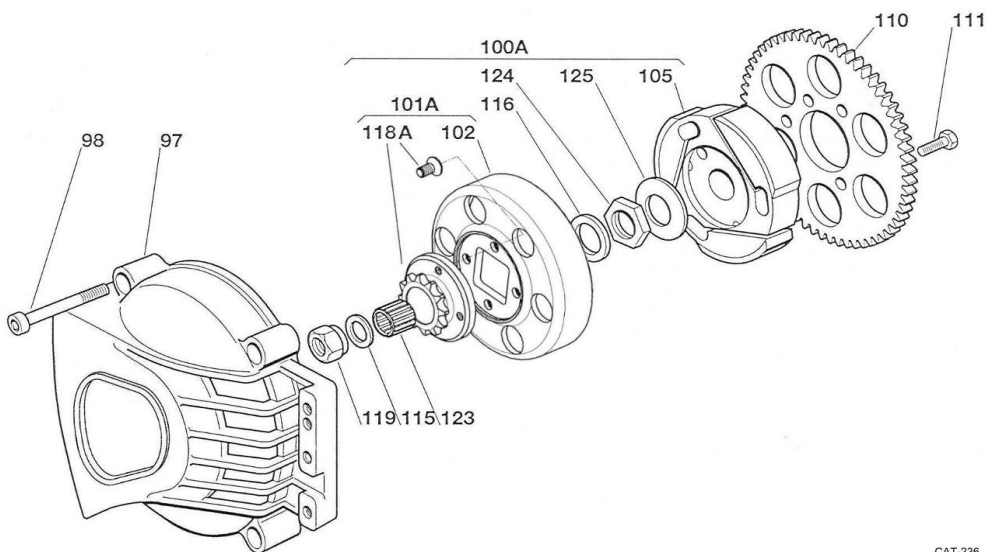

CAT-236

POS	COD	DESCR	PRICE
097	A-60595B	CLUTCH GUARD TaG	52.05
098	00048-K	KIT OF 20 ALLEN SCREWS 6x40	7.17
100A	A-61840A-C	'07 MINI/BABY Z10 CLUTCH ASSY	292.42
100A	A-61841A-C	'07 MINI/BABY Z11 CLUTCH ASSY	292.42
101A	A-61550A-C	DRUM W/SPORC. Z10 MINI '07	140.97
101A	A-61551A-C	DRUM W/SPROC. Z11 MINI'07	140.97
102	A-61550A	DRUM MINI/BABY-SW '07	93.27
105	A-60840B	PADDED HUB 60cc/62cc	158.19
110	A-60830	STARTER WHEEL Z66	66.00
111	00161-K	KIT OF 20 HEX. SCREWS 6x12	7.17
115	D-75573	EXTERNAL WASHER	3.56
116	D-75565	THRUST INT.WASHER H=1,8mm	5.08
118A	X30125554-C	SPROCKET Z10 W/SCREWS	68.03
118A	X30125555-C	SPROCKET Z11 W/SCREWS	68.03
119	D-75570	STARTER NUT TaG	7.13
123	D-75598	CLUTCH ROLLER CAGE TaG	13.33
124	A-60560	LOCKING NUT TaG	9.52
125	D-75563	WASHER CONED SAF. TaG	5.08