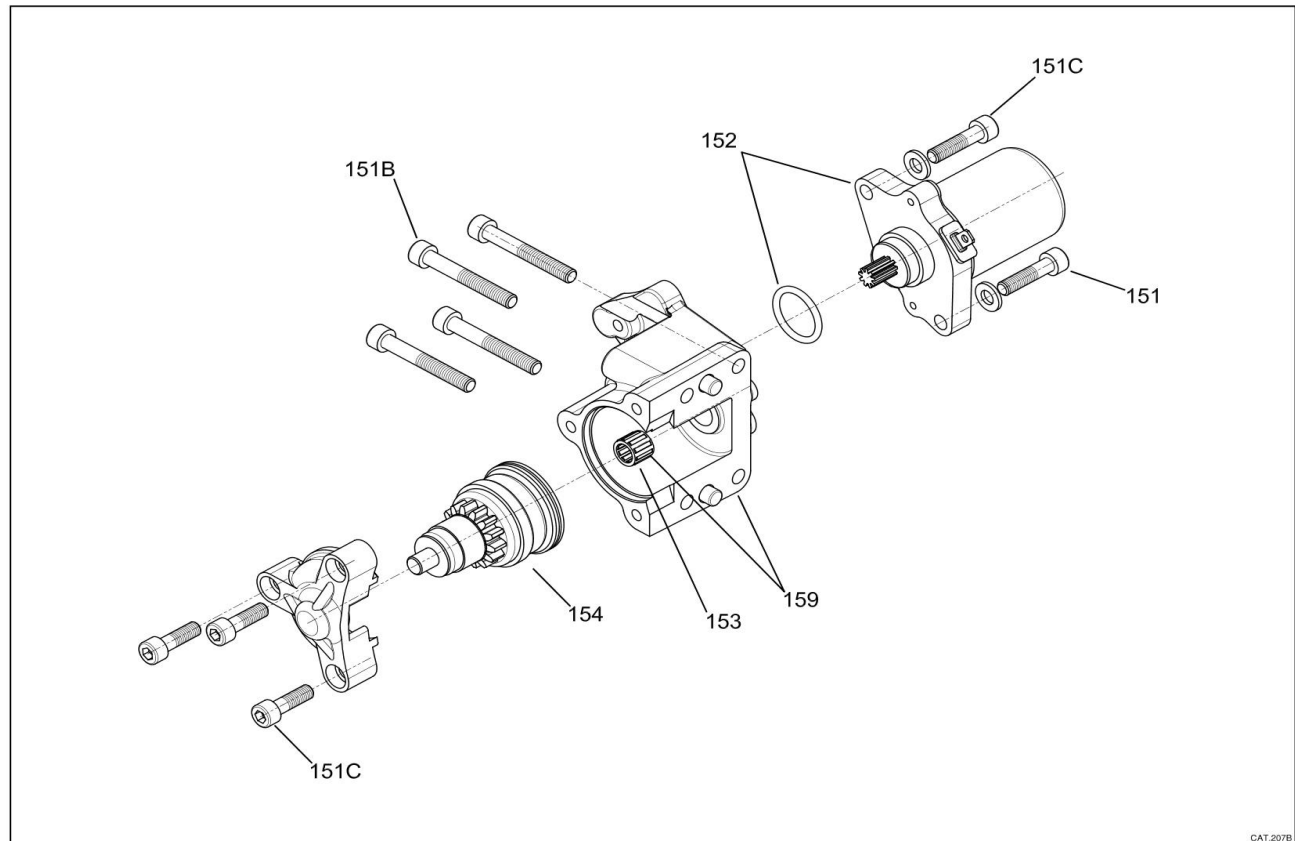

CAT.207B

POS	COD	DESCR	PRICE
151	00045-K	KIT 20 SOCKET H. SCREWS M6X25	4.57
151B	00049-K	KIT OF 20 ALLEN SCREWS 6x45	7.18
151C	00044-K	KIT 20 ALLEN SCR. CYL. H. 6x20	4.88
152	A-60850A	STARTER GAZELLE MINI 60cc	96.00
153	A-60865	ROLLER CAGE TaG	11.28
154	A-60855A	BENDIX 60cc/80cc	82.05
158	A-60870	BENDIX SUPPORT	17.09
159	A-60860-C	STARTER SUPPORT GAZ/LEV.TaG	117.95