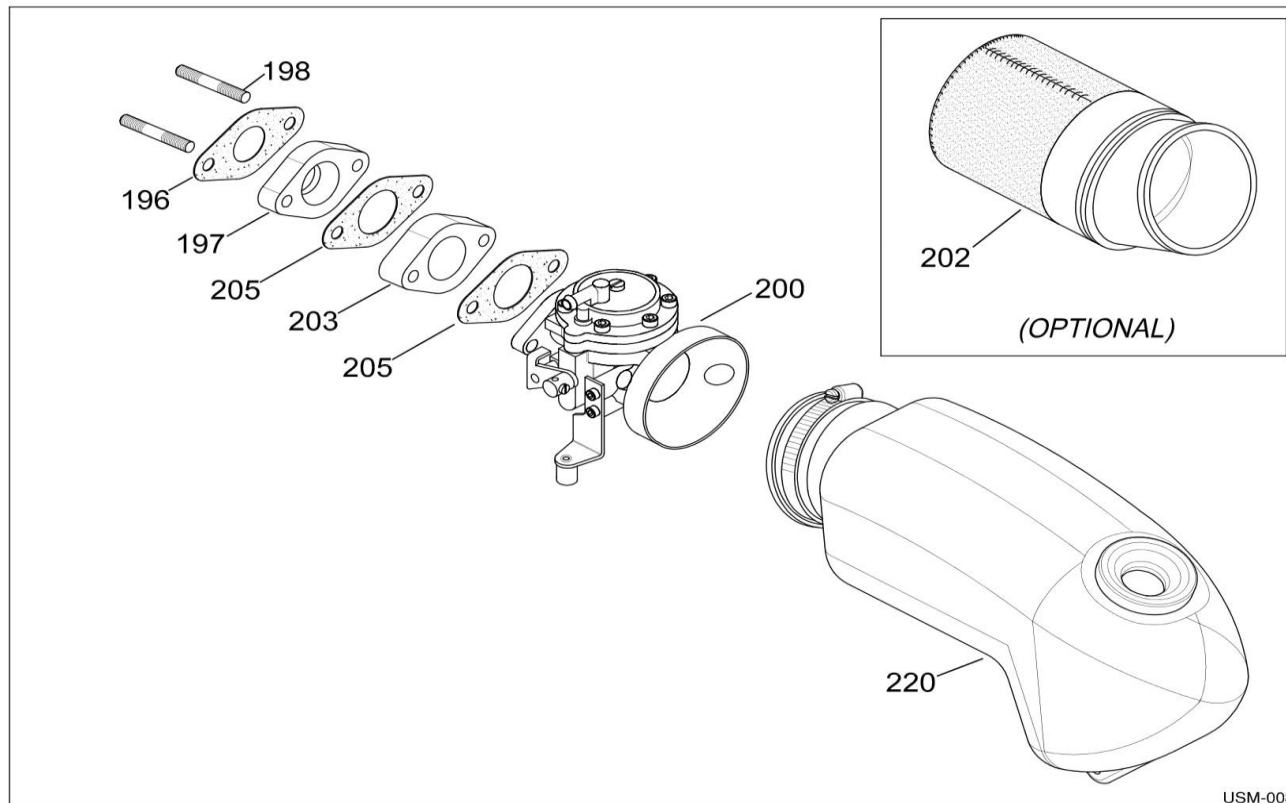

POS	COD	DESCR	PRICE
196	A-61822	CARBURETOR GASKET MINI/BABY-SW	3.56
197	A-61819C	CARB. SPACER 11.5-21/27mm	33.48
198	IFB-60500	TIE-ROD M6x49,5	7.66
202	10751-A	RUBBER HOSE WITH FOAM FILTER	43.96
203	A-61819A	THERMAL SPACER 26mm TH.15mm	16.62
205	B-71822	CARB. GASKET WALBRO/TILL.	3.56
220	A-61742	INLET SILENC. MINI/BABY'10	41.03