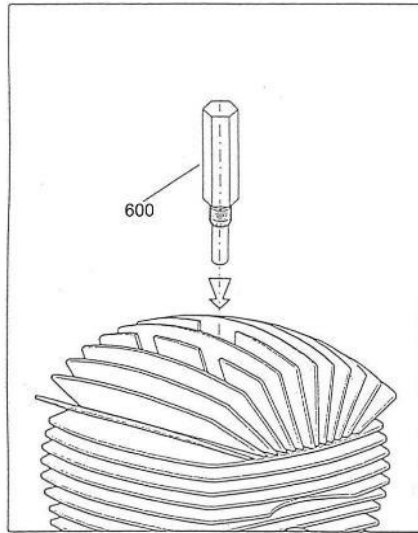

CAT-147

POS	COD	DESCR	PRICE
600	10271	PISTON STROKE LOCKER	38.12
601	B-55614-C	CLUTCH PULLER JUNIOR/TaG	47.22
602	10202	PISTON PIN PUNCH 12mm	25.05
603	S884	STARTER DRIVE WHEEL HOLD. TOOL	48.09
604	10121	CIRCLIP ASSEMBLING TOOL GAZ.	149.16