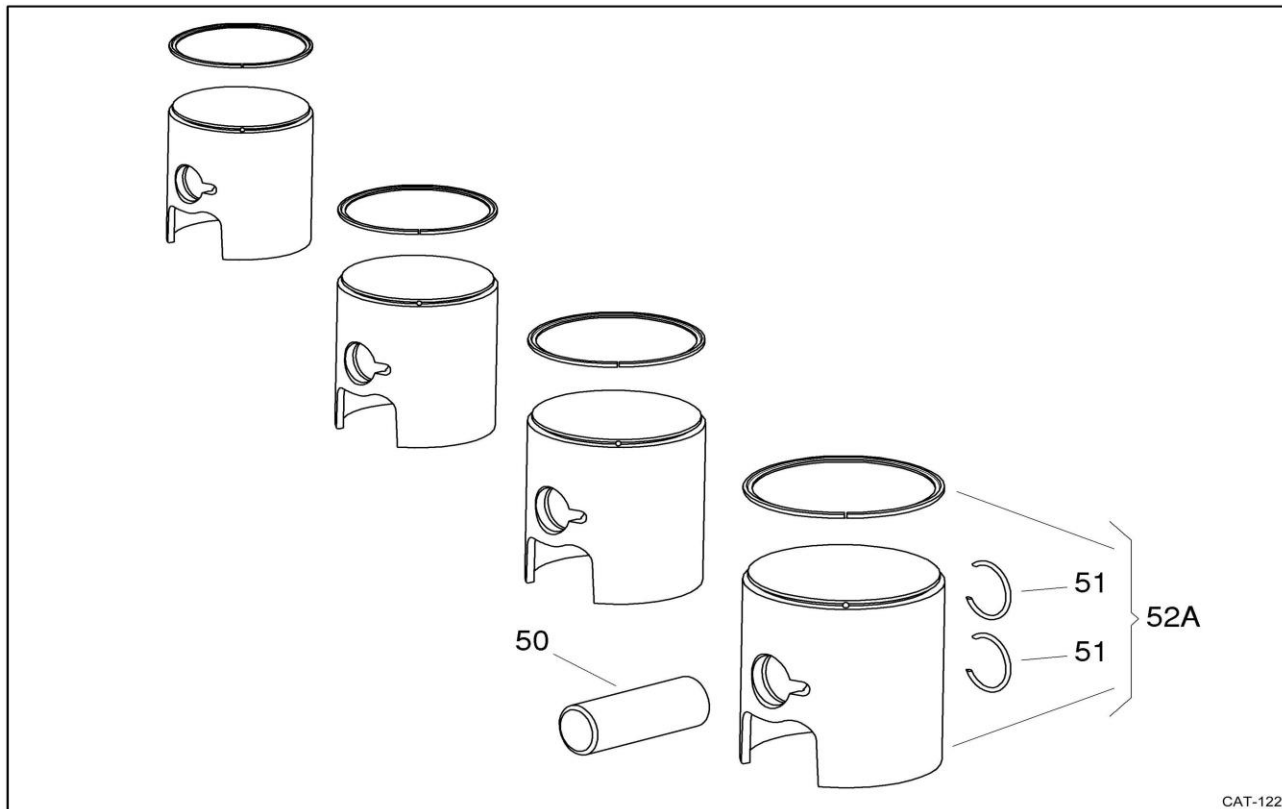

IAME

The heart of kart

IAME MINI SWIFT USA

2015 CATALOG

POS	COD	DESCR	PRICE
001	A-61041	CYL. HEAD MINI/BABY SW	204.66
003	00352-K	20 HEXAGONAL NUTS KIT M8	4.59
004	00303-K	KIT OF 20 WASHERS M8	1.81
010	A-61047	HEAD GASKET 0.05mm	5.08
010	A-61048	HEAD GASKET 0.10mm	5.08
010	A-61049	HEAD SPACER 1.00mm	30.57
011	EBP-85045	CYL. GASKET 4/10 PUMA/GAZ	3.56
011	EBP-85046	CYL. GASKET 2/10 PUMA/GAZ	3.56
013A	A-61031	COMPL.CYLINDER MINI/BABY SW'07	594.87
017A	A-61880-C	KIT CONVEYOR DRIVE SIDE AIR	28.84
018A	A-61881-C	KIT CONVEYOR MAGN. SIDE AIR	28.84
020	00267-K	KIT 20 SCREWS M4x8	5.08
021	00319-K	KIT 20 WASHERS M4	1.95

CAT-122

POS	COD	DESCR	PRICE
022	A-61320	PISTON PIN mm12x35 v.'07	21.23
023	10342	CIRCLIP 12x1	2.29
024A	A-61051-CR	PISTON MINI-SW'07 41.80r	86.01
024A	A-61051-CV	PISTON MINI-SW'07 41.80g	86.01
024A	A-61056-CR	PISTON MINI-SW'07 41.82r	86.01
024A	A-61056-CV	PISTON MINI-SW'07 41.82g	86.01
024A	A-61061-CR	PISTON MINI-SW'07 41.84r	86.01
024A	A-61061-CV	PISTON MINI-SW'07 41.84g	86.01
024A	A-61071-CR	PISTON MINI-SW'07 41.88r	86.01
024A	A-61071-CV	PISTON MINI-SW'07 41.88g	86.01
024A	A-61081-CR	PISTON MINI-SW'07 41.92r	86.01
024A	A-61081-CV	PISTON MINI-SW'07 41.92g	86.01
024A	A-61091-CR	PISTON MINI-SW'07 41.96r	86.01
024A	A-61091-CV	PISTON MINI-SW'07 41.96g	86.01
024A	A-61101-CR	PISTON MINI-SW'07 42.00r	86.01
024A	A-61101-CV	PISTON MINI-SW'07 42.00g	86.01
024A	A-61111-CR	PISTON MINI-SW'07 42.08r	86.01
024A	A-61111-CV	PISTON MINI-SW'07 42.08g	86.01