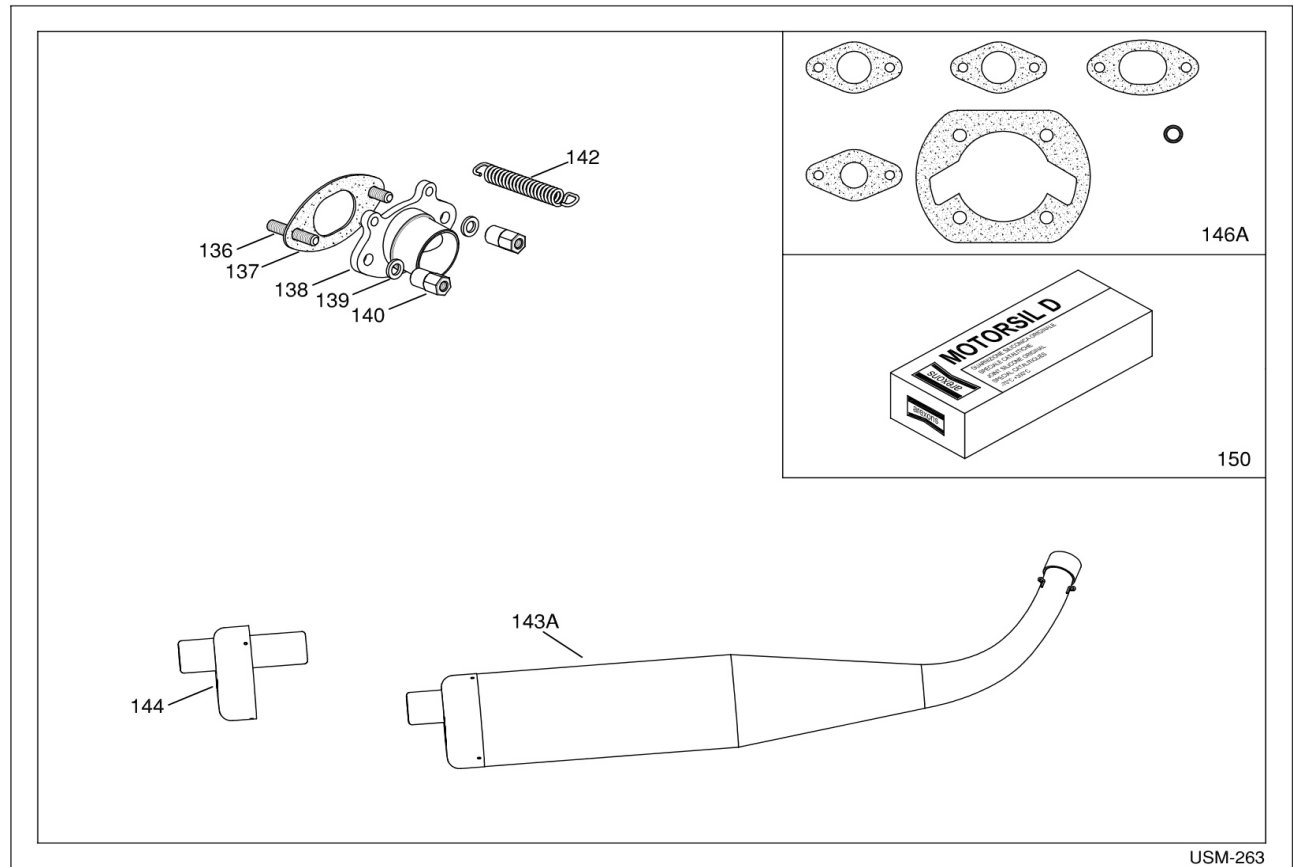

EXHAUST GROUP & GASKETS SET

MINI SWIFT USA

POS	COD	DESCR	PRICE
136	10358	EXHAUST STUDBOLT/REED GR. 6x34	5.08
137	A-61360	EXHAUST GASKET MINI/PUMA-85AUS	8.35
138	A-61365	EXHAUST MANIFOLD MINI-SW	56.86
139	00302-K	KIT 20 WASHERS M6	1.81
140	10660	EXHAUST NUT 6 mm	7.13
142	10786	SILENCER SPRING	7.13
143A	A-61715	SILENCER MINI-SWIFT	143.83
144	A-61720	SILENCER END MINI-SWIFT	42.86
146A	A-61990	GASKETS SET MINI-SWIFT'07	18.30
150	00602	LIQUID GASKET AREXON	46.82