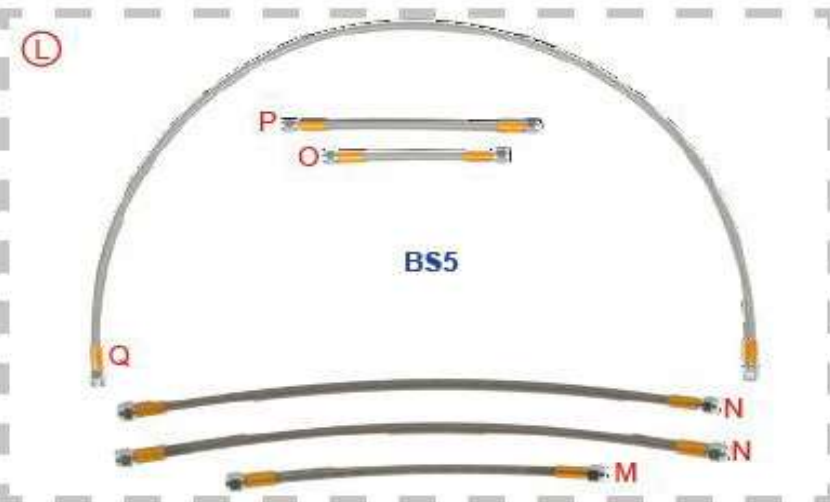

**OTK Brake Lines and Parts**

### OTK Brake Lines and Parts Prices

<b>A</b>	0081.C3	Brake Pipes Kit for Baby, Mini, Nordix	97.50
<b>B</b>	0081.A1	BS6 Brake Pipes Kit	107.25
<b>C</b>	0081.A1C	BS6 Brake Pipe 1025mm	53.63
<b>D</b>	0081.A1L	BS6 Brake Pipe 1095mm	53.63
<b>E</b>	0081.F1	BS7 Brake Pipes Kit	136.50
<b>F</b>	0081.F1AC	BS7 Brake Pipe 387.5mm	39.00
<b>G</b>	0081.F1AL	BS7 Brake Pipe 490mm	54.60
<b>H</b>	0078.A1	Brake Pipe Straight Connector	2.11
<b>I</b>	0080.B1	Brake Pipe Aluminum Connector	11.70
<b>J</b>	0079.A1	Brake Pipe L Connector	3.98
<b>K</b>	0080.A1	Brake Pipe T Connector	6.55
<b>L</b>	0081.B1	BS5 Brakes Pipes Kit	243.75
<b>M</b>	0081.B1AC	BS5 Front Brake Pipe 230mm	39.00
<b>N</b>	0081.B1AL	BS5 Front Brake Pipe 387.5mm	48.75
<b>O</b>	0081.B1PC	BS5 Rear Brake Pipe 130mm	35.10
<b>P</b>	0081.B1PM	BS5 Rear Brake Pipe 190mm	35.10
<b>Q</b>	0081.B1PL	BS5 Rear Brake Pipe 840mm	48.75
<b>R</b>	0217.A0	Double Silicon Clamp	1.30
<b>S</b>	0227.A15	Pipe Tightening Ring M16	2.93
<b>T</b>	V.TB6X20	Button Head Bolt M6x20	0.59
<b>U</b>	R.P.6X12	Washer M6.3x12.5x1	0.18
<b>V</b>	D.M6A.A	Tall M6 Nut	0.29
<b>W</b>	0227.A10	Pipe Tightening Ring M10	2.93
<b>X</b>	V.TB5X20	Button Head Bolt M5x20	0.65
<b>Y</b>	R.P.5X11	Washer M5x11x1	0.09
<b>Z</b>	D.M5A.B	Short M5 Locking Nut	0.23